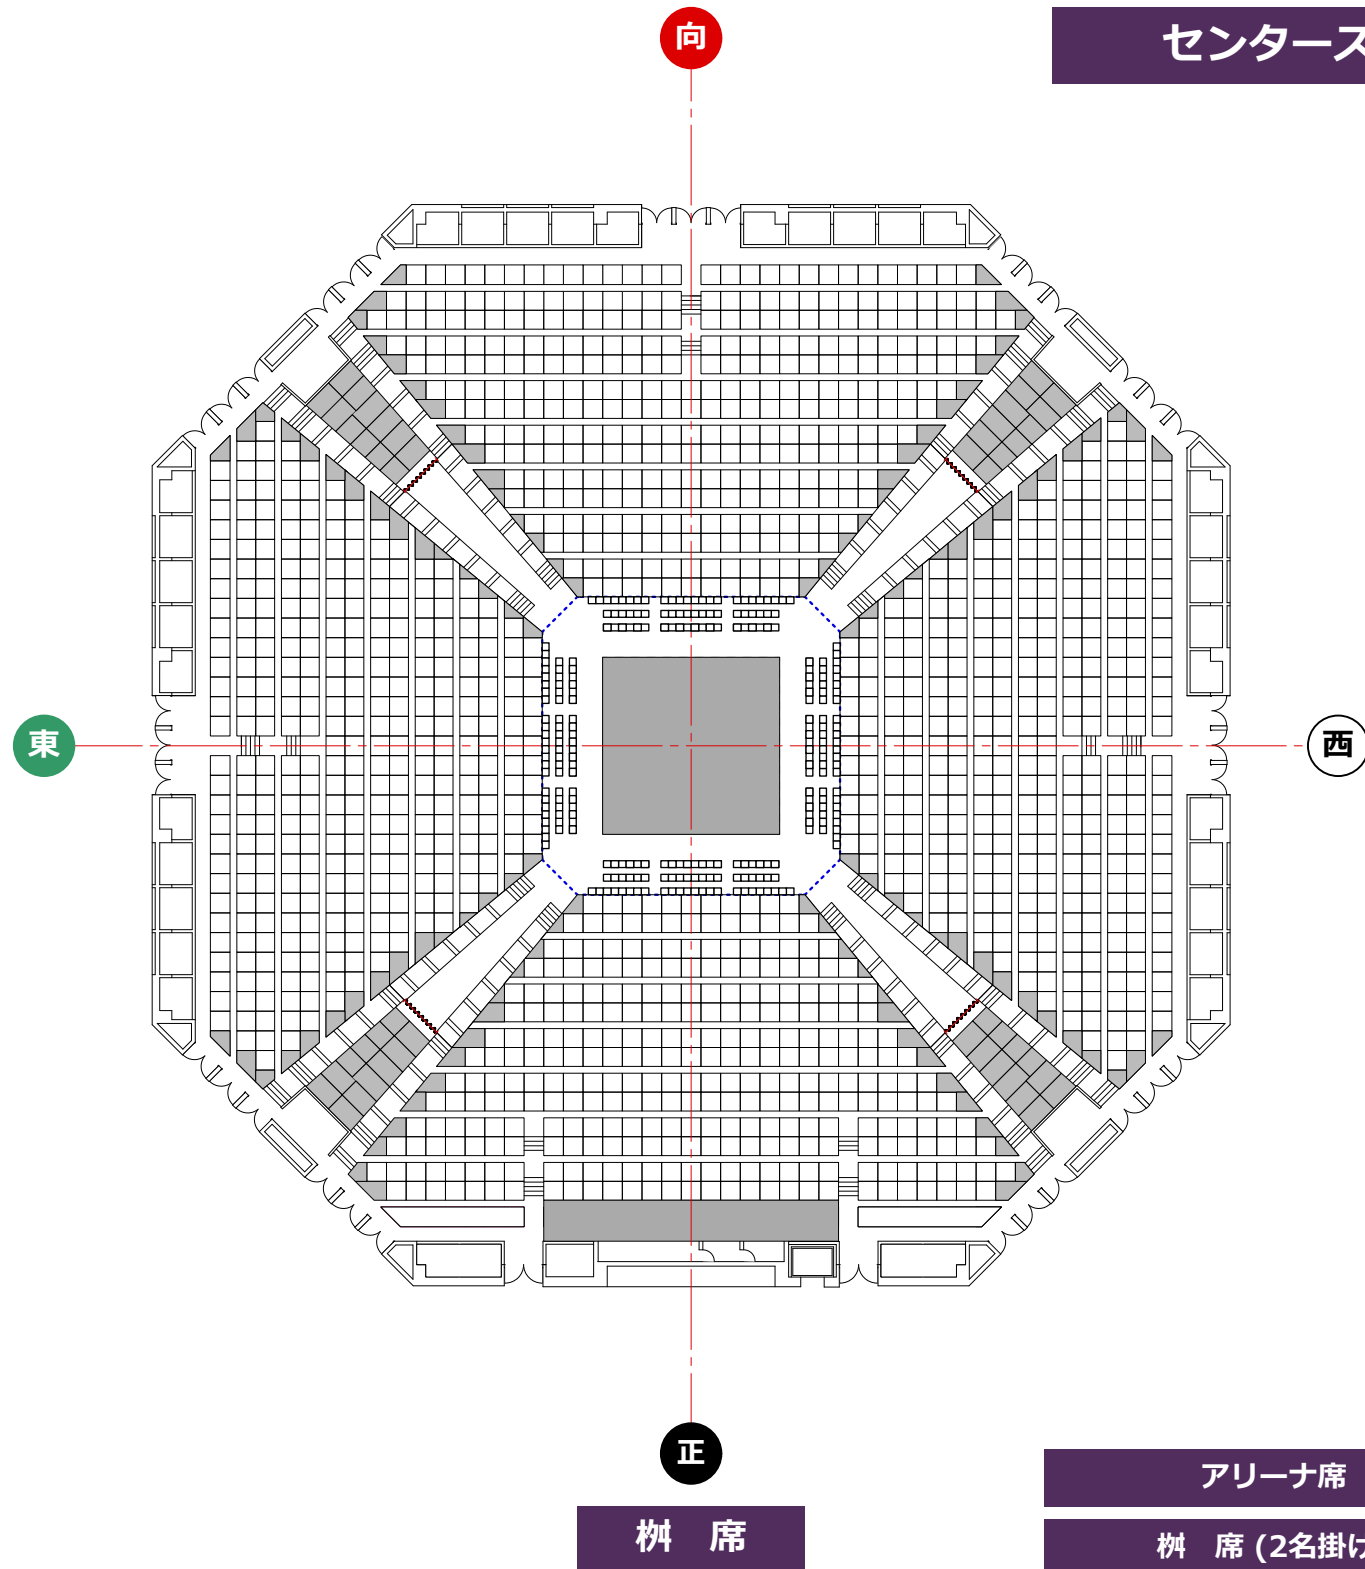

センターステージ案

桝席

アリーナ席	240席
桝席(2名掛け)	2,640席
桝席(4名掛け)	5,280席
2・3Fスタンド席	4,402席
BOX席	138席
座席計(2名掛け)	7,420席
座席計(4名掛け)	10,060席

※椅子席の場合、非難導線の確保の為席数が減少します。
詳しくはお問い合わせ下さい。

2・3Fスタンド席