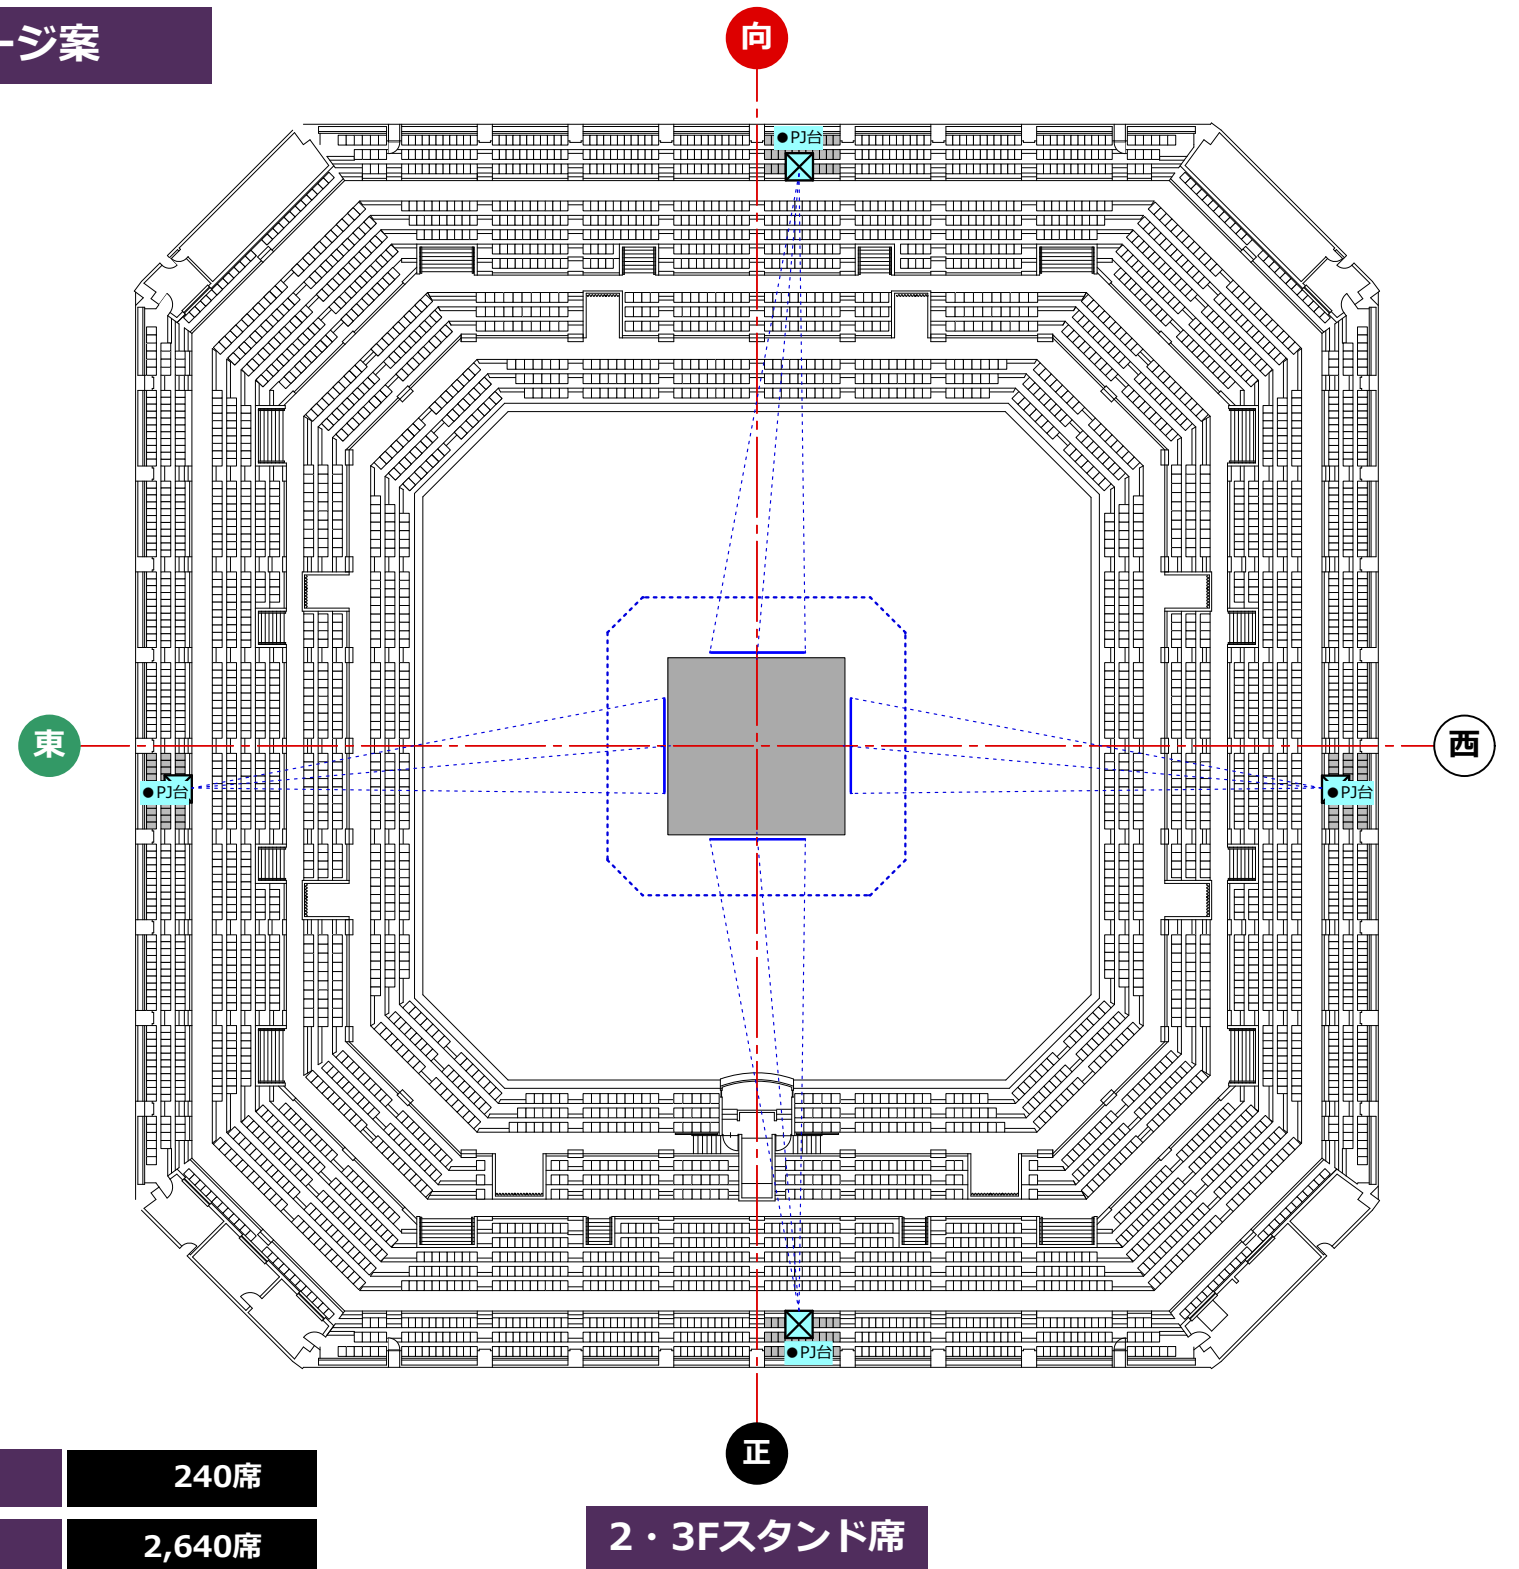

センターステージ案

桝席

アリーナ席	240席
桝席(2名掛け)	2,640席
桝席(4名掛け)	5,280席
2・3Fスタンド席	4,402席
BOX席	138席
座席計(2名掛け)	7,420席
座席計(4名掛け)	10,060席

※椅子席の場合、非難導線の確保の為席数が減少します。
詳しくはお問い合わせ下さい。

2・3Fスタンド席